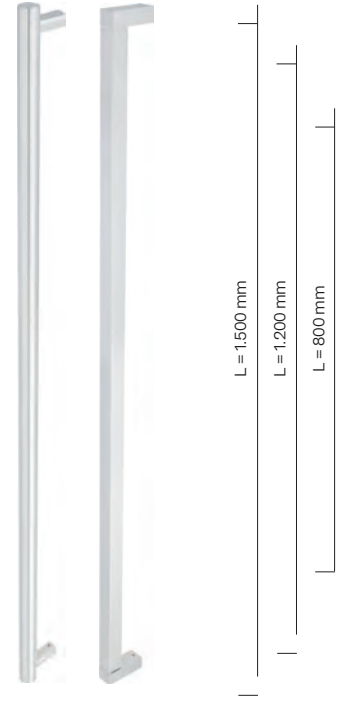

## Sicherheitsausstattung

Die 17-Fach-Verriegelung bietet durch ihre Kombination aus Schwenkriegeln und Verschlussbolzen perfekten Schutz gegen Einbruch.

Aushebelnsichere, verdecktliegende Sicherheitsscharniere

## Edelstahl-Griffe

3 Griffstangen rund oder eckig mit geraden Stützen in 3 Längen